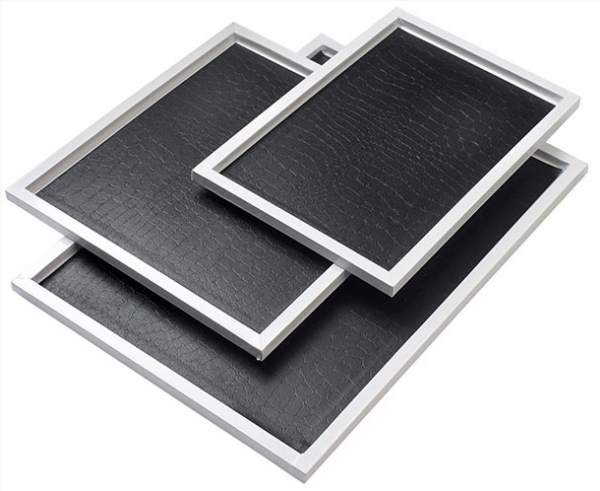

## BANDEJAS EMBAJADOR

Solia propone una gama de bandejas de gama alta para usos múltiples.

La bandeja Embajador, bordeada con un marco blanco y con revestimiento con efecto cuero en su versión original, garantiza una presentación elegante para los productos de vitrina, sobre un bufet o para servir.

Se puede personalizar fácilmente y se puede adaptar a petición en un número infinito de combinaciones (color del marco y de revestimiento).

Esta bandeja de cartón compacto rígido de gama alta puede presentarse con tapa a medida y transformarse en bandeja o caja para llevar. La bandeja Embajador sirve para todo tipo de usos. Toda la gama Embajador se puede personalizar a partir de 5000 unidades. Están disponibles kits de protección transparentes.

### BANDEJAS EMBAJADOR

RÉFÉRENCE	DÉSIGNATION	DIMENSIONS	QUANTITÉ / COLIS	UF
ES40003		L 380   275 H 15 mm	25	
ES50001	Plateau effet canage	L 380   275 H 15 mm	24	
ES50002	Plateau effet bois	L 380   275 H 15 mm	24	
ES40013		L 256   275 H 15 mm	25	
ES40023		L 190   275 H 15 mm	25	
ES40021	Plateau effet canage	L 190   275 H 15 mm	25	
ES40022	Plateau effet bois	L 190   275 H 15 mm	25	