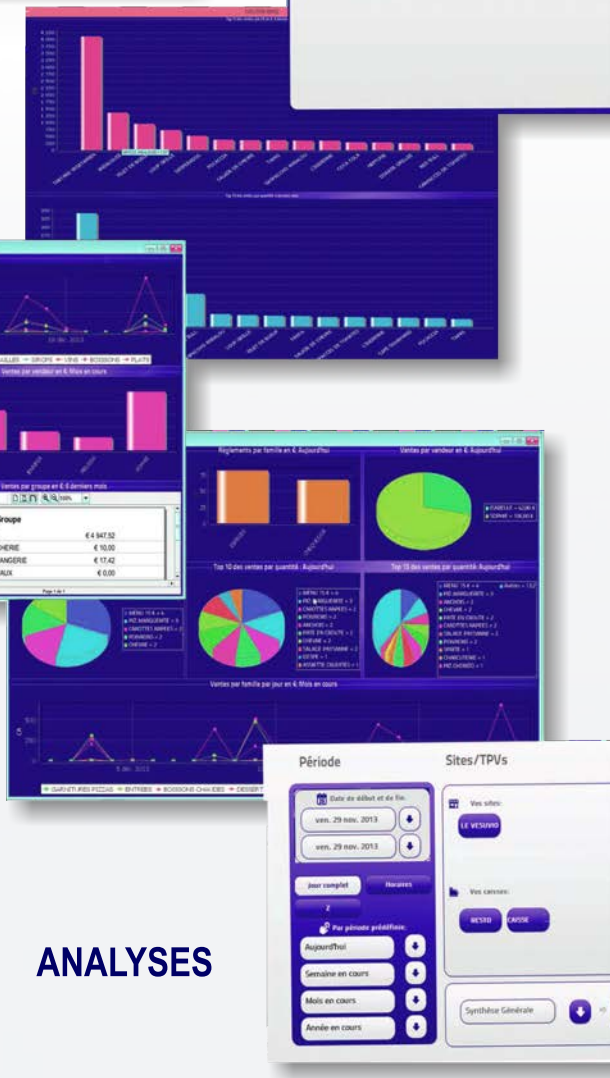

ANALYSES

Photo non contractuelle - les modèles, descriptions et caractéristiques peuvent subir des modifications sans préavis en fonction de la technique et/ou réglementation - Sous réserve d'erreurs typographiques.