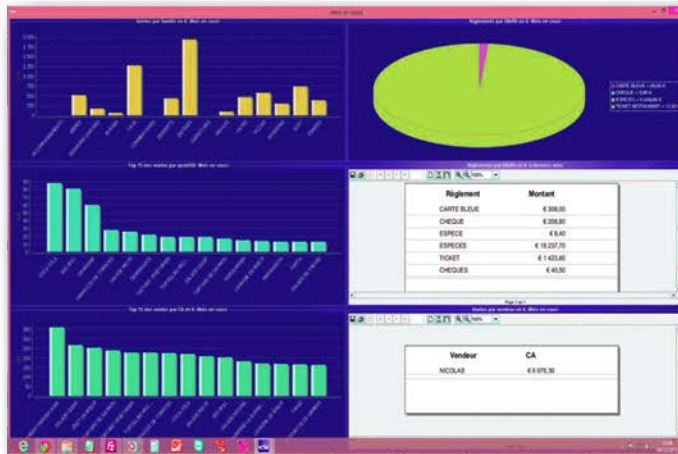

TABLEAUX DE BORD

Configurable par l'utilisateur:
Avoir une vue, en un seul coup d'oeil, de l'établissement en temps réel.