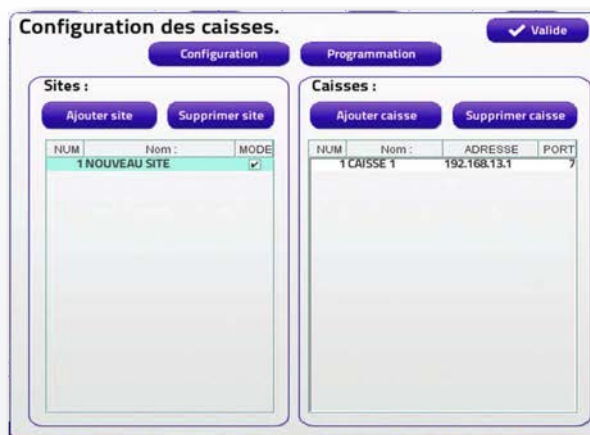

### ANALYSES

Photo non contractuelle - les modèles, descriptions et caractéristiques peuvent subir des modifications sans préavis en fonction de la technique et/ou réglementation - Sous réserve d'erreurs typographiques.

# CSI Evolution

LOGICIEL DE BACK OFFICE

Permet de programmer les utilisateurs du logiciel avec mot de passe, niveaux d'autorisation (chaque utilisateur a ses propres tableaux de bord).

**Programmation des caisses**  
Création des différents sites et différentes caisses dans les sites.

Configuration des tableaux de bord simple et intuitive