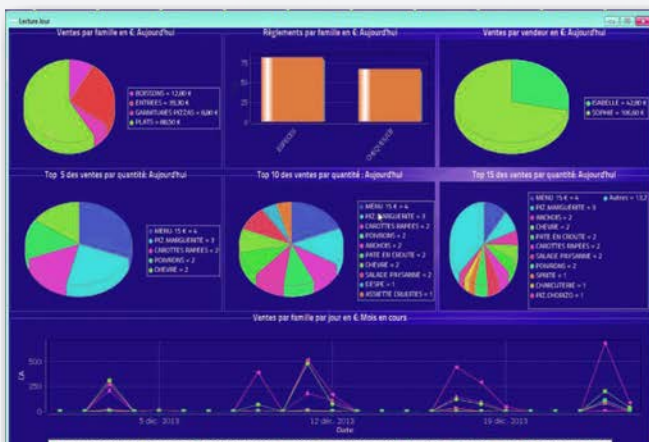

Configuration des tableaux de bord simple et intuitive

# CSI Evolution

LOGICIEL DE BACK OFFICE

## TABLEAUX DE BORD

Configurable par l'utilisateur:  
Avoir une vue, en un seul coup d'oeil, de l'établissement en temps réel.

Photo non contractuelle - les modèles, descriptions et caractéristiques peuvent subir des modifications sans préavis en fonction de la technique et/ou réglementation - Sous réserve d'erreurs typographiques.

# CSI Evolution

LOGICIEL DE BACK OFFICE

LE VESUVIO  
RESTO CAISSE 2

Ventes articles  
Total des ventes : 616,29 €  
SOLDE 26,99 €

ENTREES	Quantité Nom	Montant	Ratios	Ratio CA	TVA
	2.000 SALADE DE CHEVRE	14,00 €	90 %	85 %	100 %
	1.000 SALADE NICOSSE	14,00 €	90 %	84 %	100 %
	2.000 ENTREES	28,00 €	8 %	8 %	100 %