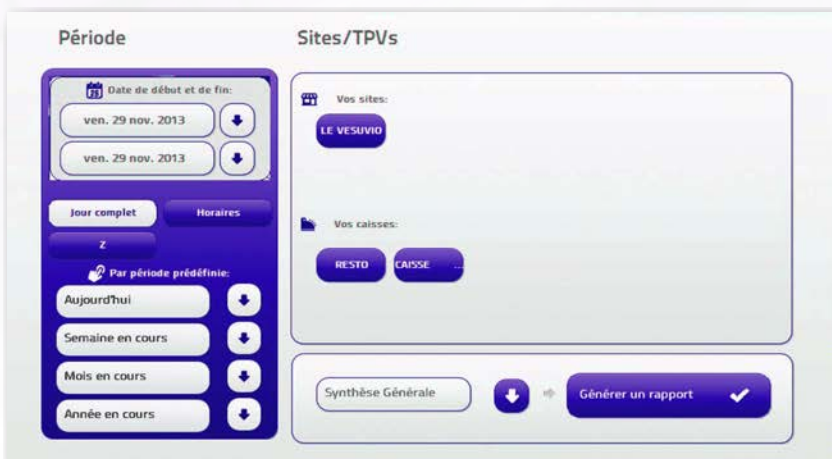

## TABLEAUX DE BORD

Configurable par l'utilisateur:  
Avoir une vue, en un seul coup d'oeil, de l'établissement en temps réel.

Photo non contractuelle - les modèles, descriptions et caractéristiques peuvent subir des modifications sans préavis en fonction de la technique et/ou réglementation - Sous réserve d'erreurs typographiques.

# CSI Evolution

LOGICIEL DE BACK OFFICE

LE VESUVIO  
RESTO CAISSE 2

Ventes articles  
Total des ventes : 616,29 €  
SOLDE 26,99 €

ENTREES	Quantité Nom	Montant	Ratios	Ratio CA	TVA
	2.000 SALADE DE CHEVRE	14,00 €	90 %	85 %	100 %
	1.000 SALADE NICOSSE	14,00 €	90 %	84 %	100 %
	2.000 ENTREES	28,00 €	8 %	8 %	100 %