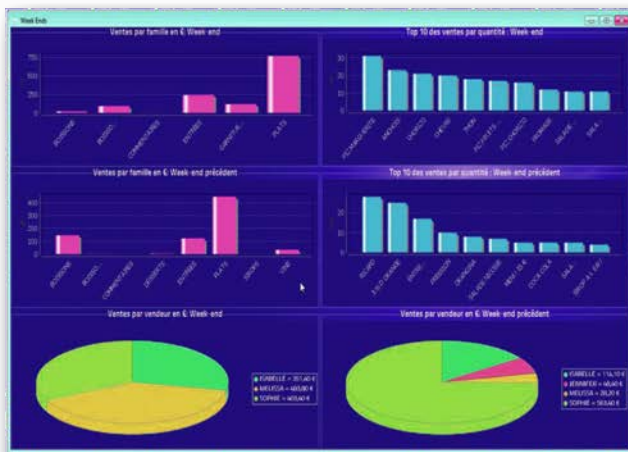

Configuration des tableaux de bord simple et intuitive

# CSI Evolution

LOGICIEL DE BACK OFFICE

## TABLEAUX DE BORD

Configurable par l'utilisateur:  
Avoir une vue, en un seul coup d'oeil, de l'établissement en temps réel.

Photo non contractuelle - les modèles, descriptions et caractéristiques peuvent subir des modifications sans préavis en fonction de la technique et/ou réglementation - Sous réserve d'erreurs typographiques.

# CSI Evolution

LOGICIEL DE BACK OFFICE

LE VESUVIO  
RESTO CAISSE 2

Ventes articles  
Total des ventes : 616,29 €  
SOLDE 26,99 €

ENTREES	Quantité Nom	Montant	Ratios	Ratio CA	TVA
	2.000 SALADE DE CHEVRE	14,00 €	90 %	85 %	100 %
	1.000 SALADE NICOSSE	14,00 €	90 %	84 %	100 %
	2.000 ENTREES	28,00 €	8 %	8 %	100 %